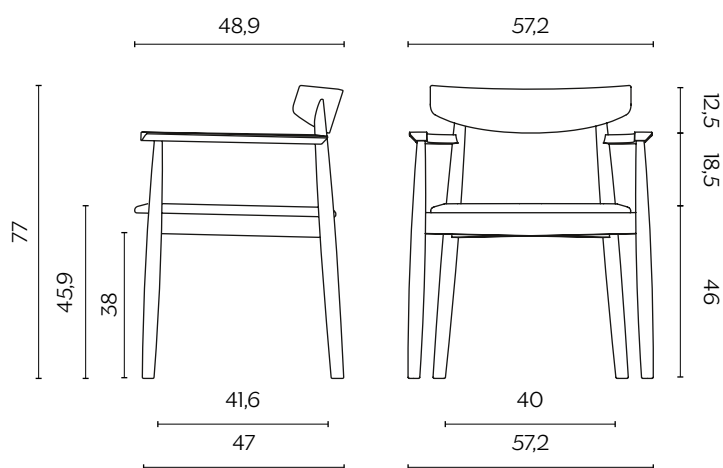

CLARETTA ARMREST

by Florian Schmid

Dal carattere parigino e ispirata alla sedia da bistrot tradizionale, Claretta è una sedia snella e accuratamente pettinata. È semplice ma dai dettagli importanti: le gambe, tornite, incontrano con decisione lo schienale che si inclina leggermente verso l'alto per garantire il massimo comfort. Impilabile per cinque, è disponibile anche con braccioli e nella versione sgabello.

Parisian in character and drawing its inspiration from the traditional bistro chair, Claretta appears as a slender, impeccably groomed seat. The design is simple yet sports essential details, such as the assertive way in which the turned legs join the backrest, which tilts out slightly towards the top to guarantee the utmost comfort. Stackable up to a height of five, it is also available with armrests and in a stool version.

DIMENSIONI | DIMENSIONS

lunghezza | width: 57,2 cm
larghezza | depth: 48,9 cm
altezza | height: 77 cm
altezza del sedile | seat height: 45,9 cm
impilabilità | stackability: sì (X2) | yes (X2)

FINITURE STRUTTURA | STRUCTURE FINISHES